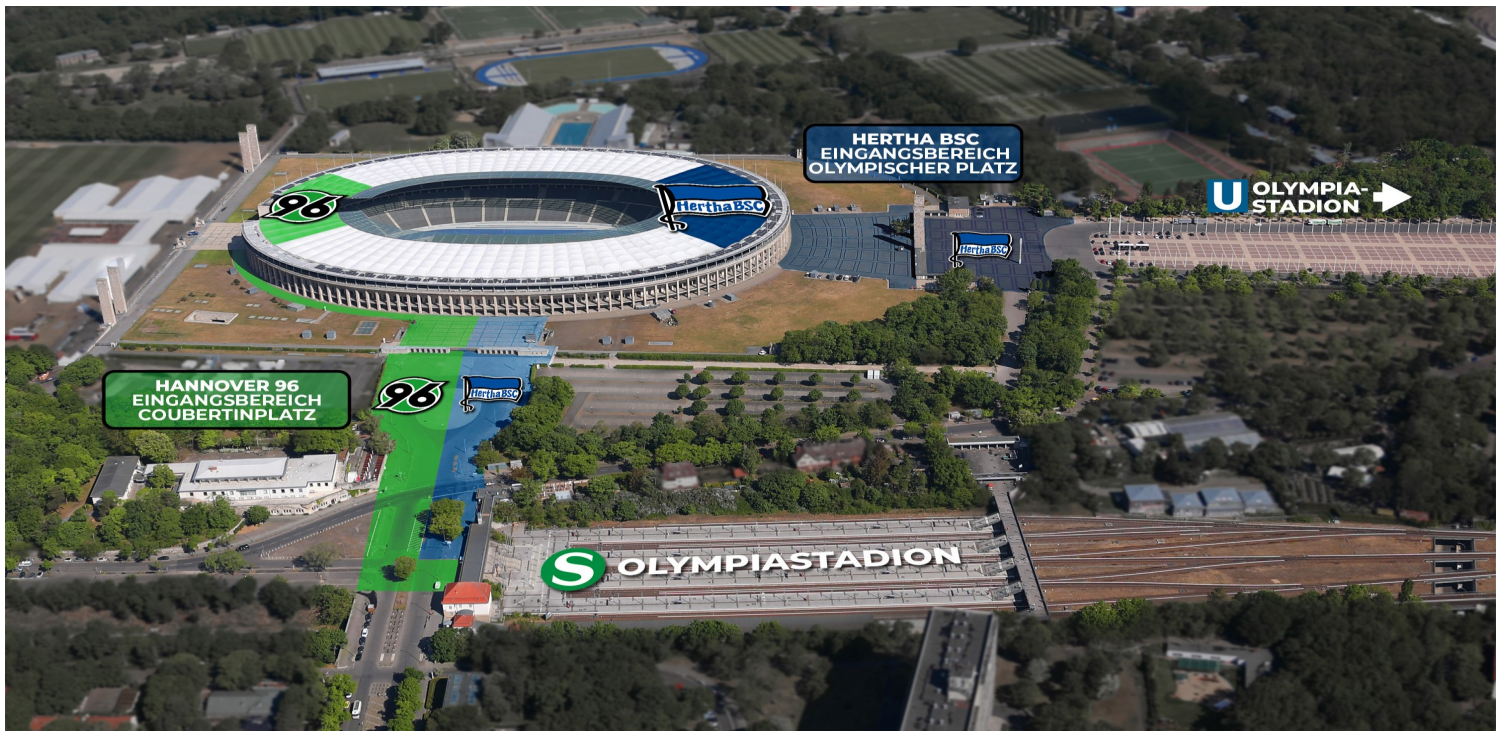

POLIZEI
BERLIN

BERLIN

Liebe Fußballfans,

BUNDESPOLIZEI

am Freitag, den 26.04.2024, treffen am 31. Spieltag der 2. Fußball-Bundesliga Hertha BSC und Hannover 96 im Olympiastadion Berlin aufeinander.

Wir freuen uns, Sie zu diesem Anlass begrüßen zu dürfen, und haben folgende Hinweise zusammengestellt:

Anreise mit dem Pkw

Heerstraße → Passenheimer Straße → Jesse-Owens-Allee

Eingabeempfehlung in das Navigationsgerät

14055 Berlin, Jesse-Owens-Allee 2

PKW-Parkplätze

Für Gästefans wird der Parkplatz PO7 empfohlen.

Hinweis: Am Spieltag stellt die S-Bahn den Betrieb ab 23:00 Uhr zwischen den Bahnhöfen Olympiastadion und Charlottenburg ein. Ein Schienenersatzverkehr mit Bussen ist vorgesehen.

Die **Fans von Hannover 96** gelangen über den Coubertinplatz auf kürzestem Weg zum Stadioneingang in den Gästebereich zu den Blöcken G/H und J/K sowie den Oberrängen 15-17.